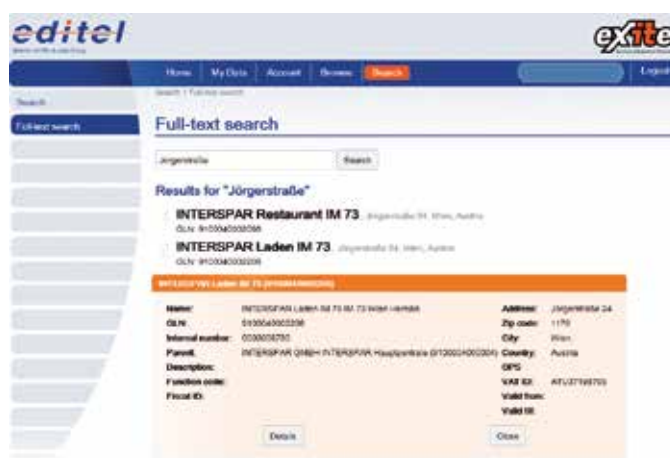

# Location Finder

Bud'te v obraze s on-line platformou Location Finder

Location Finder je on-line platforma pre vyhľadavanie, overovanie a aktualizáciu údajov o lokalitách pravidelne poskytovaných maloobchodnými aj veľkoobchodnými predajcami. Dodávatelia tak získajú všetky dôležité informácie pre dodanie tovaru na správne adresy pobočiek a

## Získané výhody

- › Správne a aktuálne údaje o lokalitách sú:\*
  - › GLN (globálne číslo lokality)
  - › Názov lokality
  - › Poštová adresa
  - › Interné identifikačné číslo
  - › Typ lokality (napr. pobočka, sklad, a pod.)
  - › A veľa ďalších informácií!
- › Automatické aktualizácie poskytnuté predajcami
- › Prístup v režime 24/7, vrátane priameho prístupu prostredníctvom eXite®
- › Možnosť stiahnutia dát v podobe súboru EXCEL
- › Aktívne e-mailové notifikácie